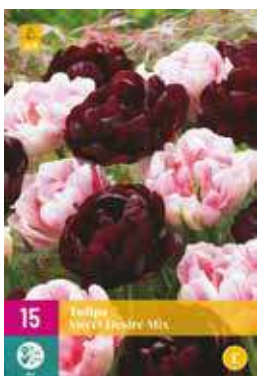

322.690 11/12
Sweet Desire Mix